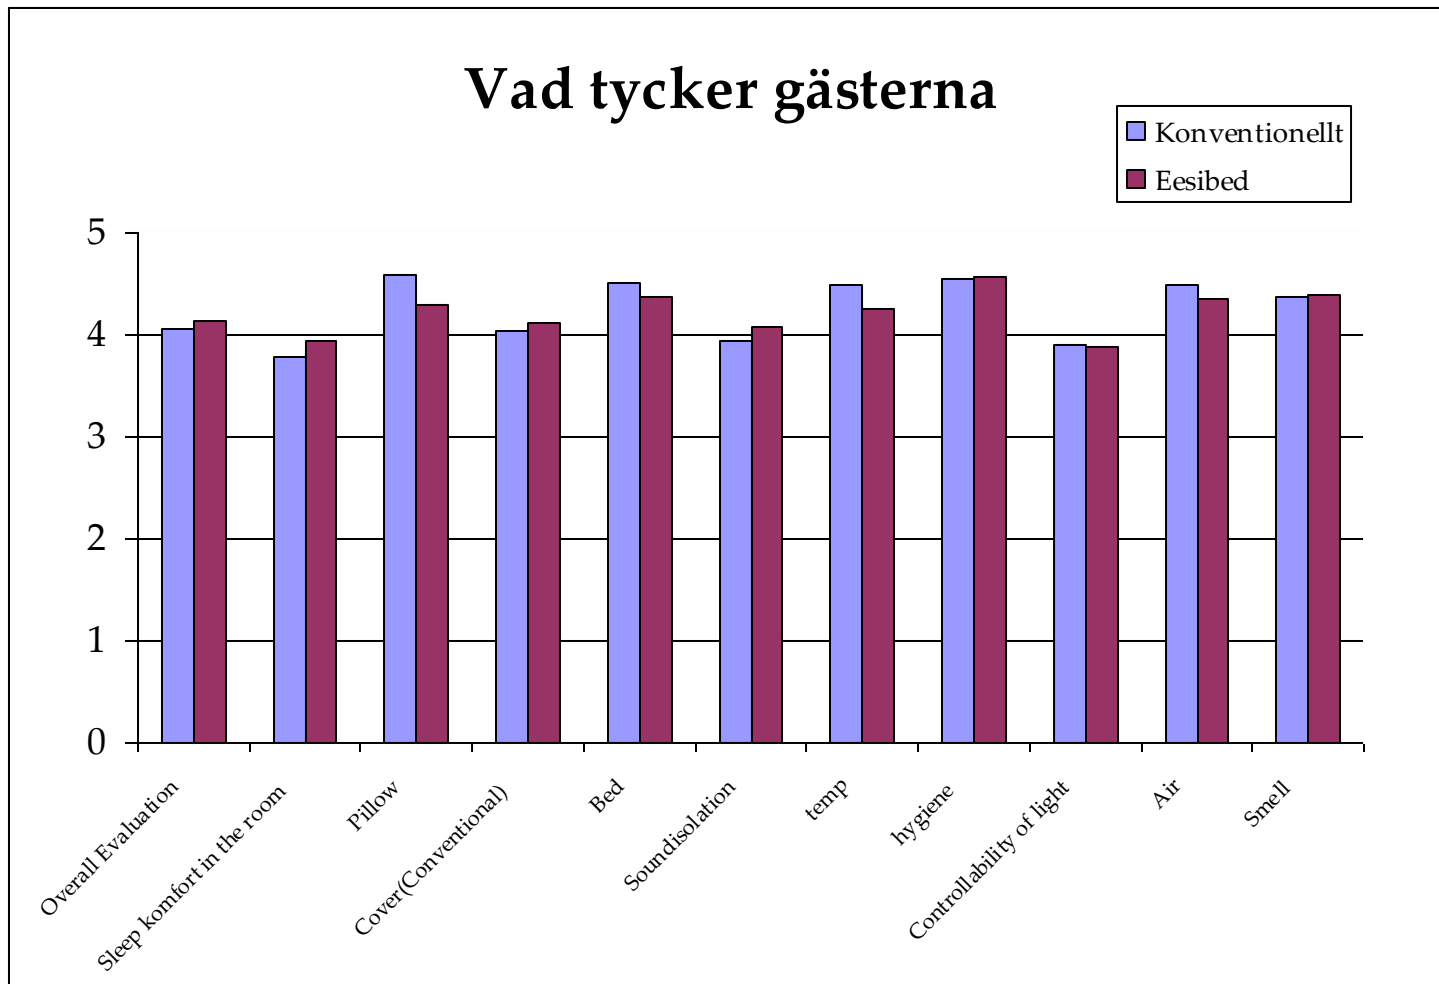

– **Design**

Komfort

- Inbjudande
- Fräscht
- Följsamt

Komfort

Komfort

Hejsa.

Vi rejste med Stenaline her for ca 2 uger siden og der sov vi under den bedste dyne vi har nogensinde prøvet.

Er det muligt at få at vide hvad det er for et mærke I bruger.